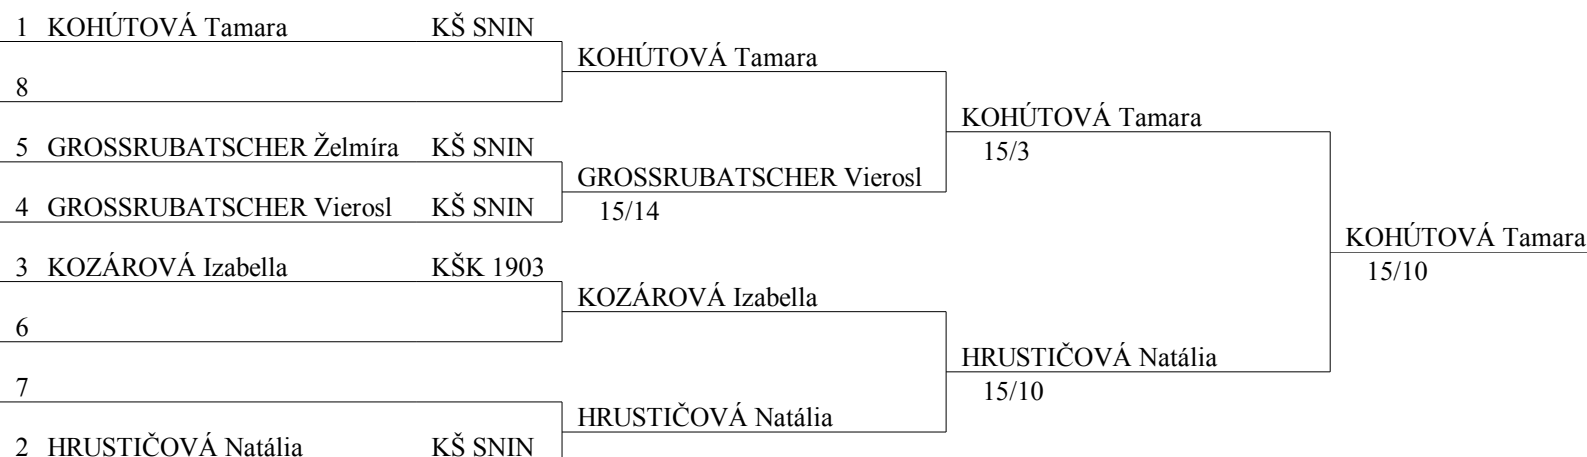

WILLARD CUP 2016
kategória Staršie žiačky
17/12/2016

Konečné pořadí skupin (řazení podle pořadí)

poř	jméno křestní jméno	klub	národ	V/Z	ZD-ZO	ZD	skupina
1	KOHÚTOVÁ Tamara	KŠ SNINA	SVK	7/8	27	38	Q
2	HRUSTIČOVÁ Natália	KŠ SNINA	SVK	5/8	4	31	Q
3	KOZÁROVÁ Izabella	KŠK 1903	SVK	3/8	-8	25	Q
4	GROSSRUBATSCHER Vierošlava	KŠ SNINA	SVK	3/8	-13	21	Q
5	GROSSRUBATSCHER Želmíra	KŠ SNINA	SVK	2/8	-10	23	Q

WILLARD CUP 2016
kategória Staršie žiačky
17/12/2016

Čtvrt finale