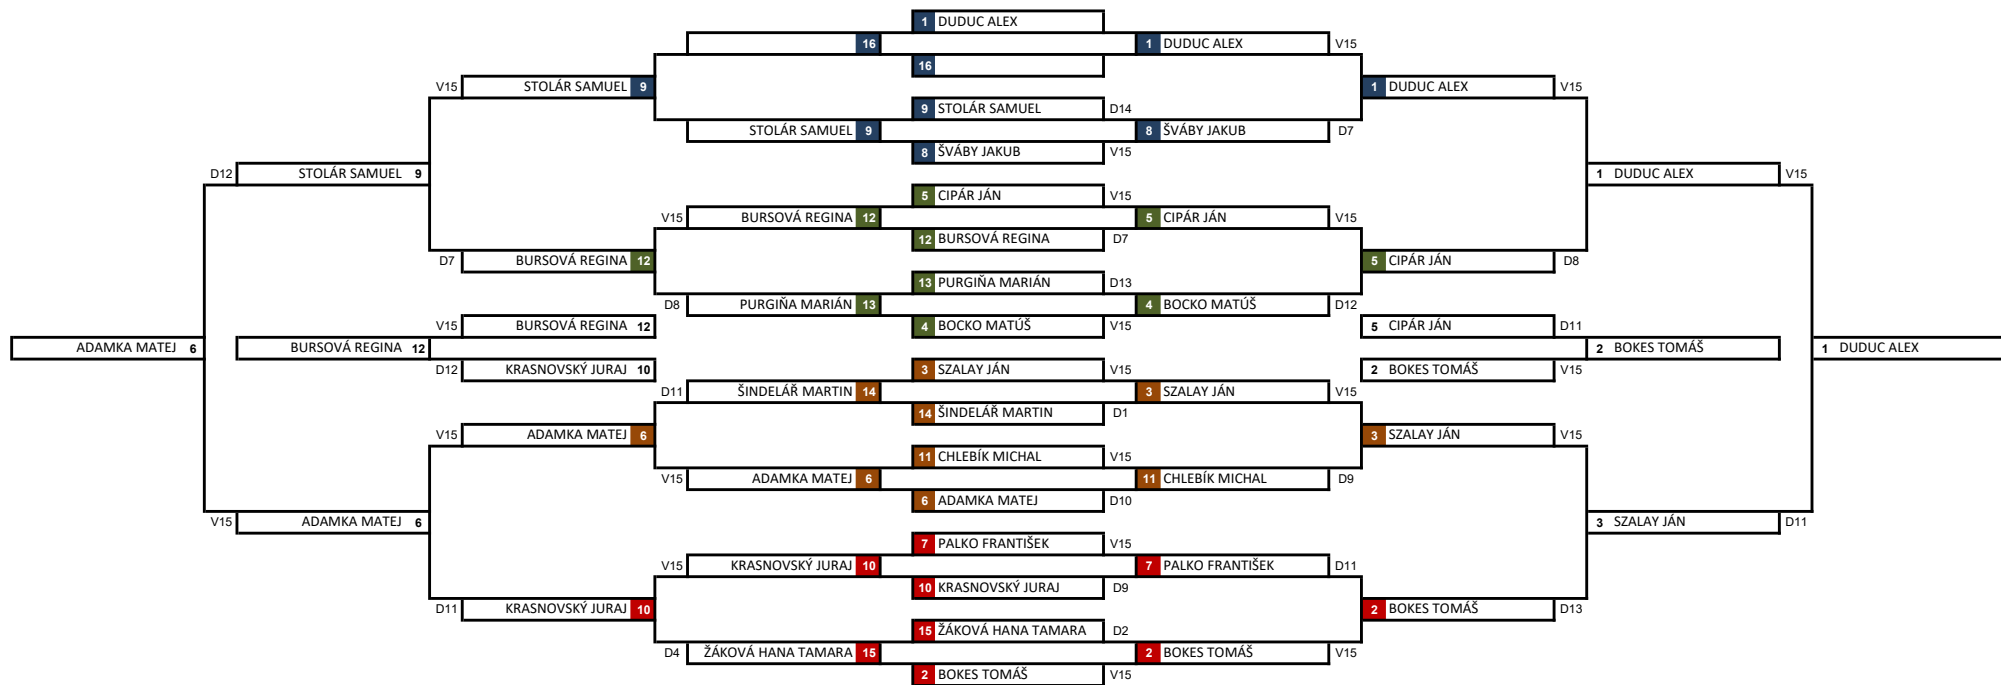

SENNHEISER CUP XIV #5

2018 / 2019

13.03.2019

#	RANK
1.	DUDUC ALEX
2.	SZALAY JÁN
3.	BOKES TOMÁŠ
4.	CIPÁR JÁN
5.	SVÁBY JAKUB
6.	PALKO FRANTIŠEK
7.	BOCKO MATUŠ
8.	CHLEBÍK MICHAL

#	RANK
9.	ADAMKA MATEJ
10.	STOLÁR SAMUEL
11.	BURSOVÁ REGINA
12.	KRASNOVSKÝ JURAJ
13.	ŠINDELÁŘ MARTIN
14.	PURGIŇA MARIÁN
15.	ŽÁKOVÁ HANA TAMARA