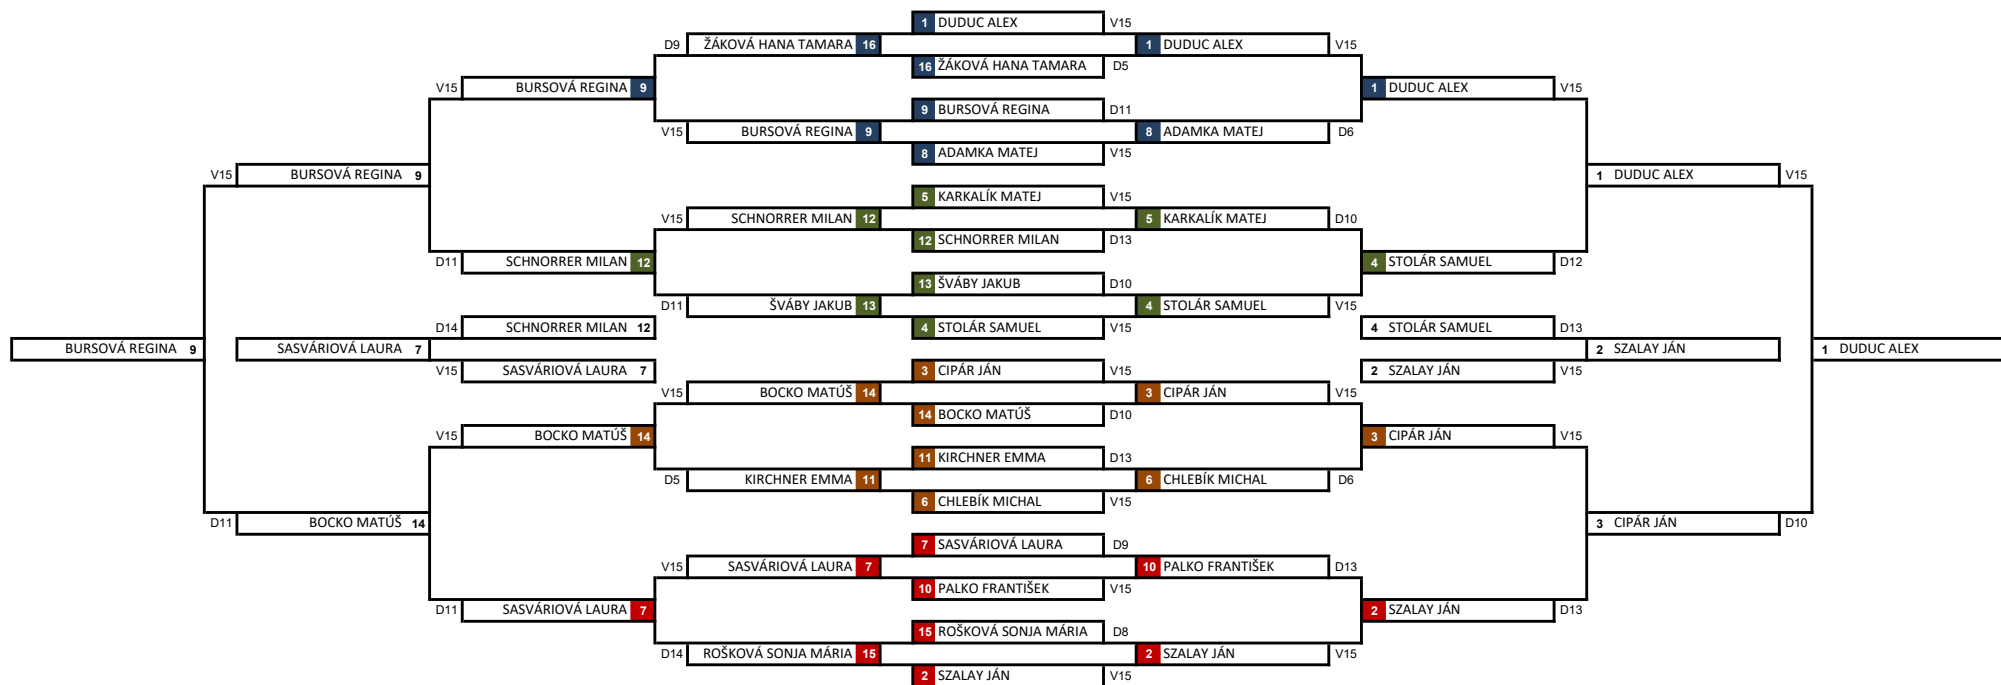

SENNHEISER CUP XIV #1

2018 / 2019

10.10.2018

RANK

1. DUDUC ALEX
2. CIPÁR JÁN
3. SZALAY JÁN
4. STOLÁR SAMUEL
5. KARKALÍK MATEJ
6. PALKO FRANTIŠEK
7. ADAMKA MATEJ
8. CHLEBÍK MICHAL

RANK

9. BURSOVÁ REGINA
10. BOCKO MATÚŠ
11. SASVÁRIOVÁ LAURA
12. SCHNORRER MILAN
13. ROŠKOVÁ SONJA MÁRIA
14. ŠVÁBY JAKUB
15. KIRCHNER EMMA
16. ŽÁKOVÁ HANA TAMARA

RANK

17. GEJMOVSKÝ ALEXANDER
18. FEJESOVÁ VERONIKA
19. ŠUSTÁKOVÁ LAURA ALICE