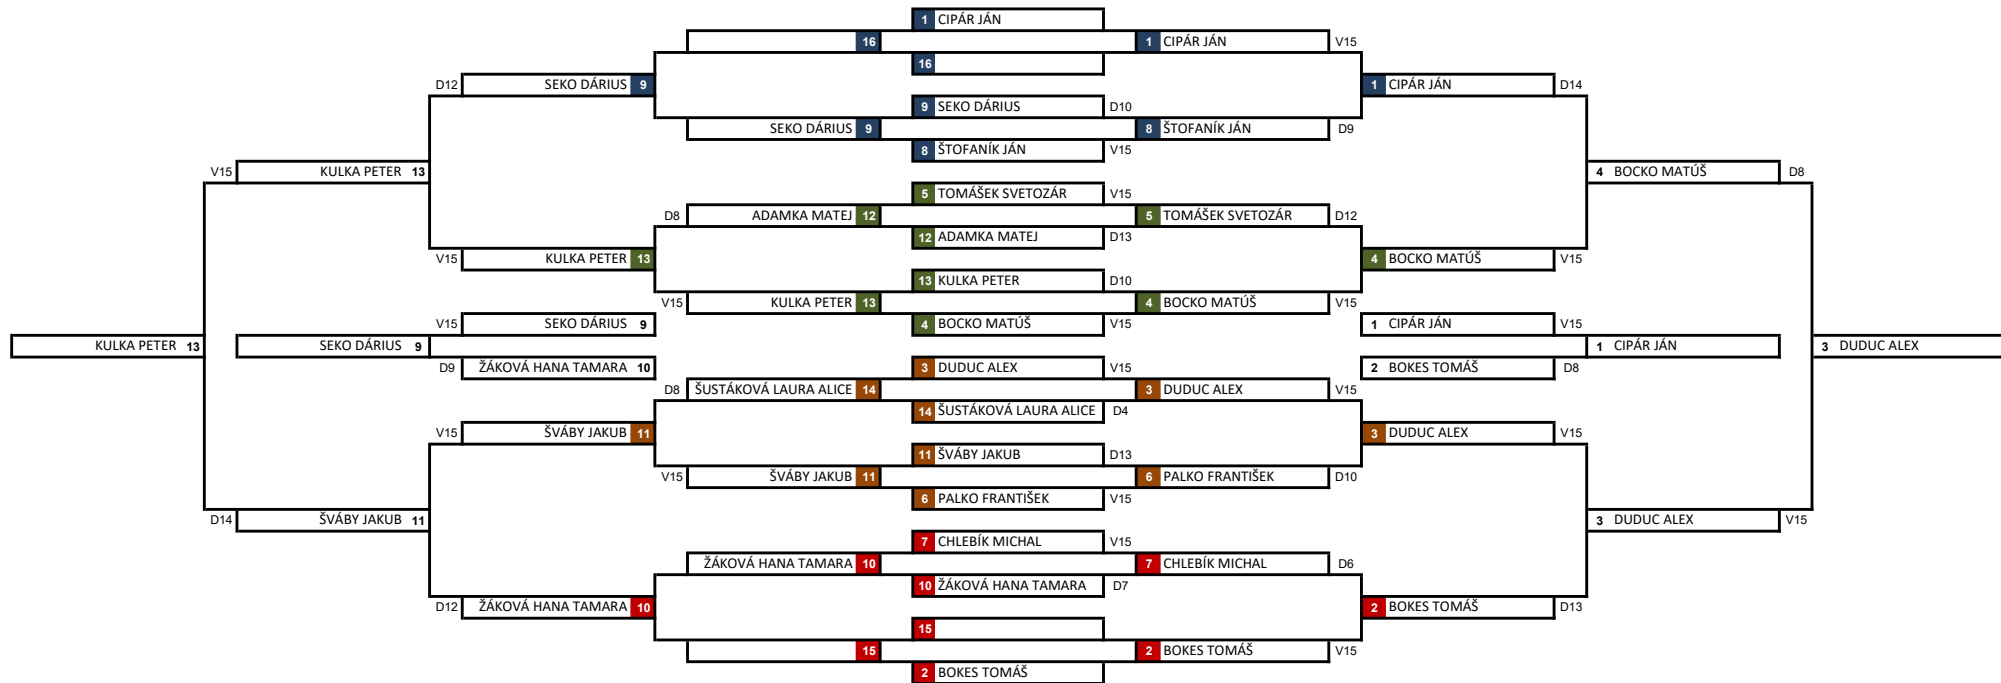

SENNHEISER CUP XIV #4

2018 / 2019

06.02.2019

 # RANK

1. DUDUC ALEX
2. BOCKO MATUŠ
3. CIPÁR JÁN
4. BOKES TOMÁŠ
5. ŠTOFANÍK JÁN
6. PALKO FRANTIŠEK
7. CHLEBÍK MICHAL
8. TOMÁŠEK SVETOZÁR

 # RANK

9. KULKA PETER
10. ŠVÁBY JAKUB
11. SEKO DÁRIUS
12. ŽÁKOVÁ HANA TAMARA
13. ADAMKA MATEJ
14. ŠUSTÁKOVÁ LAURA ALICE

NAME	1	2	3	4	5	6	7
Duduc Alex	1	4	V	4	V	V	V
Bokes Tomáš	2	V	V	3	V	V	V
Adamka Matej	3	4	2	1	2	3	V
Bocko Matúš	4	V	V	V	3	4	V
Tomášek Svetožár	5	2	2	V	V	V	V
Seko Dárius	6	3	1	V	V	4	V
Šustáková Laura Alice	7	0	1	0	2	1	2

V	coef	D-O	D	rank
4/6	0.67	+9	28	3
5/6	0.83	+13	28	2
1/6	0.17	-8	17	12
4/6	0.67	+7	27	4
4/6	0.67	+4	24	5
3/6	0.50	-1	23	9
0/6	0.00	-24	6	14

NAME	1	2	3	4	5	6	7
Cipár Ján	1	V	V	V	V	V	V
Palko František	2	1	V	V	3	V	V
Chlebík Michal	3	3	3	3	V	V	V
Žáková Hana Tamara	4	0	3	V	0	V	3
Štofanič Ján	5	2	V	3	V	3	V
Kulka Peter	6	1	4	2	0	V	4
Šváby Jakub	7	3	1	0	V	2	V

V	coef	D-O	D	rank
6/6	1.00	+20	30	1
4/6	0.67	+3	24	6
3/6	0.50	+4	24	7
2/6	0.33	-7	16	10
3/6	0.50	+3	23	8
1/6	0.17	-12	16	13
2/6	0.33	-11	16	11

SENNHEISER CUP XIV #4

#	POULE RANK	V/Z	D-O	D
1	Cipár Ján	6/6	+20	30
2	Bokes Tomáš	5/6	+13	28
3	Duduc Alex	4/6	+9	28
4	Bocko Matúš	4/6	+7	27
5	Tomášek Svetožár	4/6	+4	24
6	Palko František	4/6	+3	24
7	Chlebík Michal	3/6	+4	24
8	Štofanič Ján	3/6	+3	23
9	Seko Dárius	3/6	-1	23
10	Žáková Hana Tamara	2/6	-7	16
11	Šváby Jakub	2/6	-11	16
12	Adamka Matej	1/6	-8	17
13	Kulka Peter	1/6	-12	16
14	Šustáková Laura Alice	0/6	-24	6

1	CIPÁR JÁN	1	CIPÁR JÁN
32			
17		16	
16			
9	SEKO DÁRIUS	9	SEKO DÁRIUS
24			
25			
8	ŠTOFANIČ JÁN	8	ŠTOFANIČ JÁN
8	ŠTOFANIČ JÁN		
5	TOMÁŠEK SVETOŽÁR	5	TOMÁŠEK SVETOŽÁR
28			
21			
12	ADAMKA MATEJ	12	ADAMKA MATEJ
12	ADAMKA MATEJ		
13	KULKA PETER	13	KULKA PETER
20			
29			
4	BOCKO MATÚŠ	4	BOCKO MATÚŠ
4	BOCKO MATÚŠ		
3	DUDUC ALEX	3	DUDUC ALEX
30			
19			
14	ŠUSTÁKOVÁ LAURA ALICE	14	ŠUSTÁKOVÁ LAURA ALICE
14	ŠUSTÁKOVÁ LAURA ALICE		
11	ŠVÁBY JAKUB	11	ŠVÁBY JAKUB
22			
27			
6	PALKO FRANTIŠEK	6	PALKO FRANTIŠEK
6	PALKO FRANTIŠEK		
7	CHLEBÍK MICHAL	7	CHLEBÍK MICHAL
26			
23			
10	ŽÁKOVÁ HANA TAMARA	10	ŽÁKOVÁ HANA TAMARA
15			
18		15	
31			
2	BOKES TOMÁŠ	2	BOKES TOMÁŠ
2	BOKES TOMÁŠ