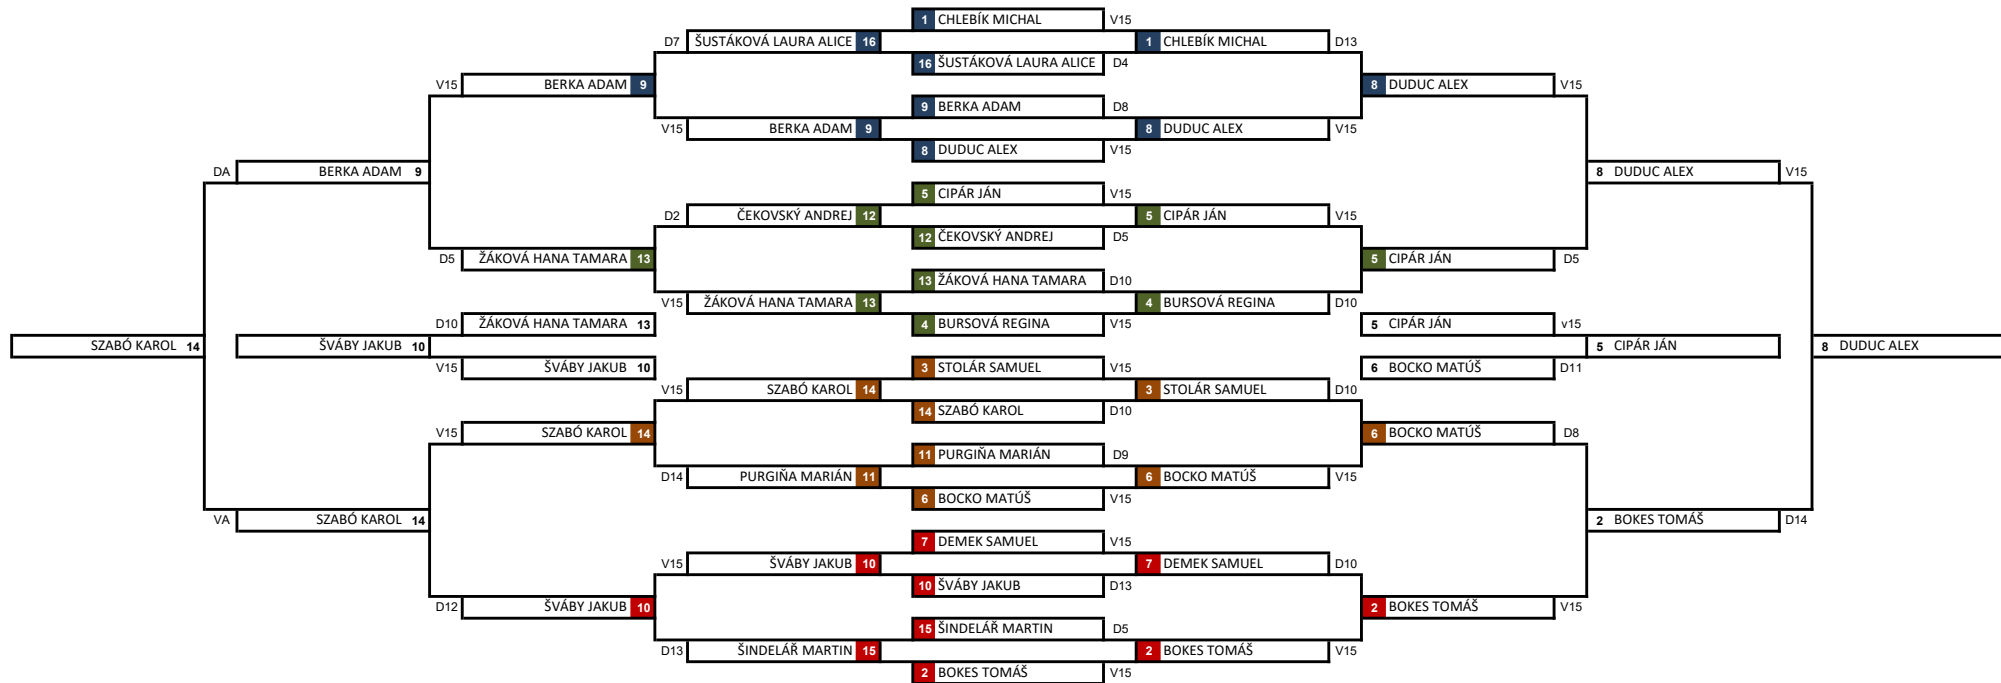

SENNHEISER CUP XIV #7

2018 / 2019

15.05.2019

#	RANK
1.	DUDUC ALEX
2.	BOKES TOMÁŠ
3.	CIPÁR JÁN
4.	BOCKO MATUŠ
5.	STOLÁR SAMUEL
6.	BURSOVÁ REGINA
7.	CHLEBÍK MICHAL
8.	DEMEK SAMUEL

#	RANK
9.	SZABÓ KAROL
10.	BERKA ADAM
11.	ŠVÁBY JAKUB
12.	ŽÁKOVÁ HANA TAMARA
13.	PURGIŇA MARIÁN
14.	ČEKOVSKÝ ANDREJ
15.	ŠINDELÁŘ MARTIN
16.	ŠUSTÁKOVÁ LAURA ALICE