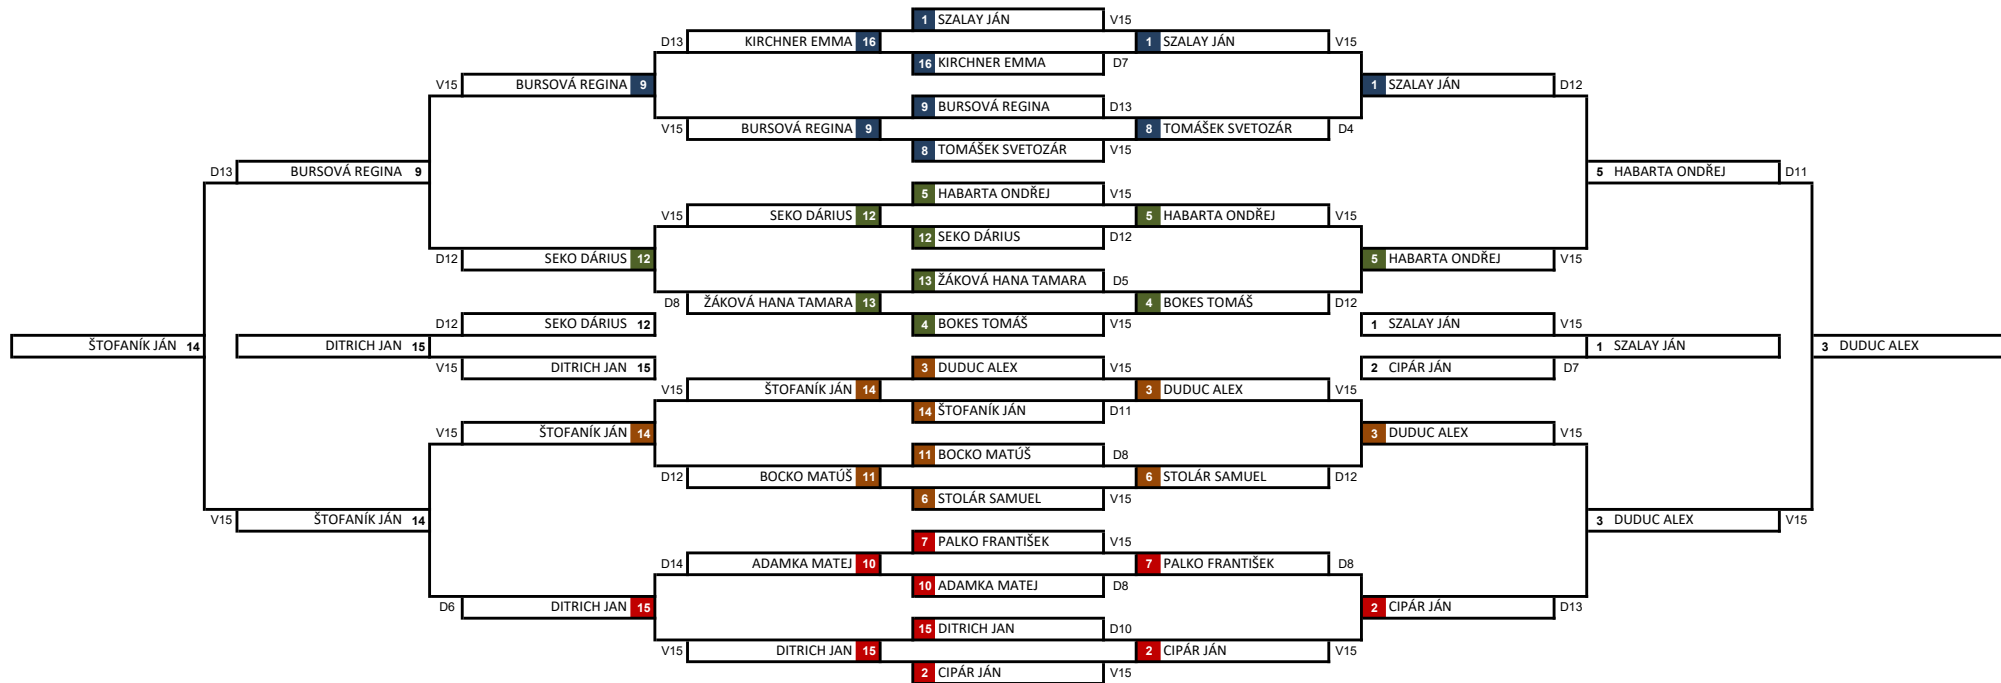

SENNHEISER CUP XIV #2

2018 / 2019

14.11.2018

#	RANK
1.	DUDUC ALEX
2.	HABARTA ONDŘEJ
3.	SZALAY JÁN
4.	CIPÁR JÁN
5.	STOLÁR SAMUEL
6.	BOKES TOMÁŠ
7.	PALKO FRANTIŠEK
8.	TOMÁŠEK SVETOŽÁR

#	RANK
9.	ŠTOFANÍK JÁN
10.	BURSOVÁ REGINA
11.	DITRICH JAN
12.	SEKO DÁRIUS
13.	BOCKO MATÚŠ
14.	ŽÁKOVÁ HANA TAMARA
15.	KIRCHNER EMMA
16.	ADAMKA MATEJ

#	RANK
17.	ŠVÁBY JAKUB