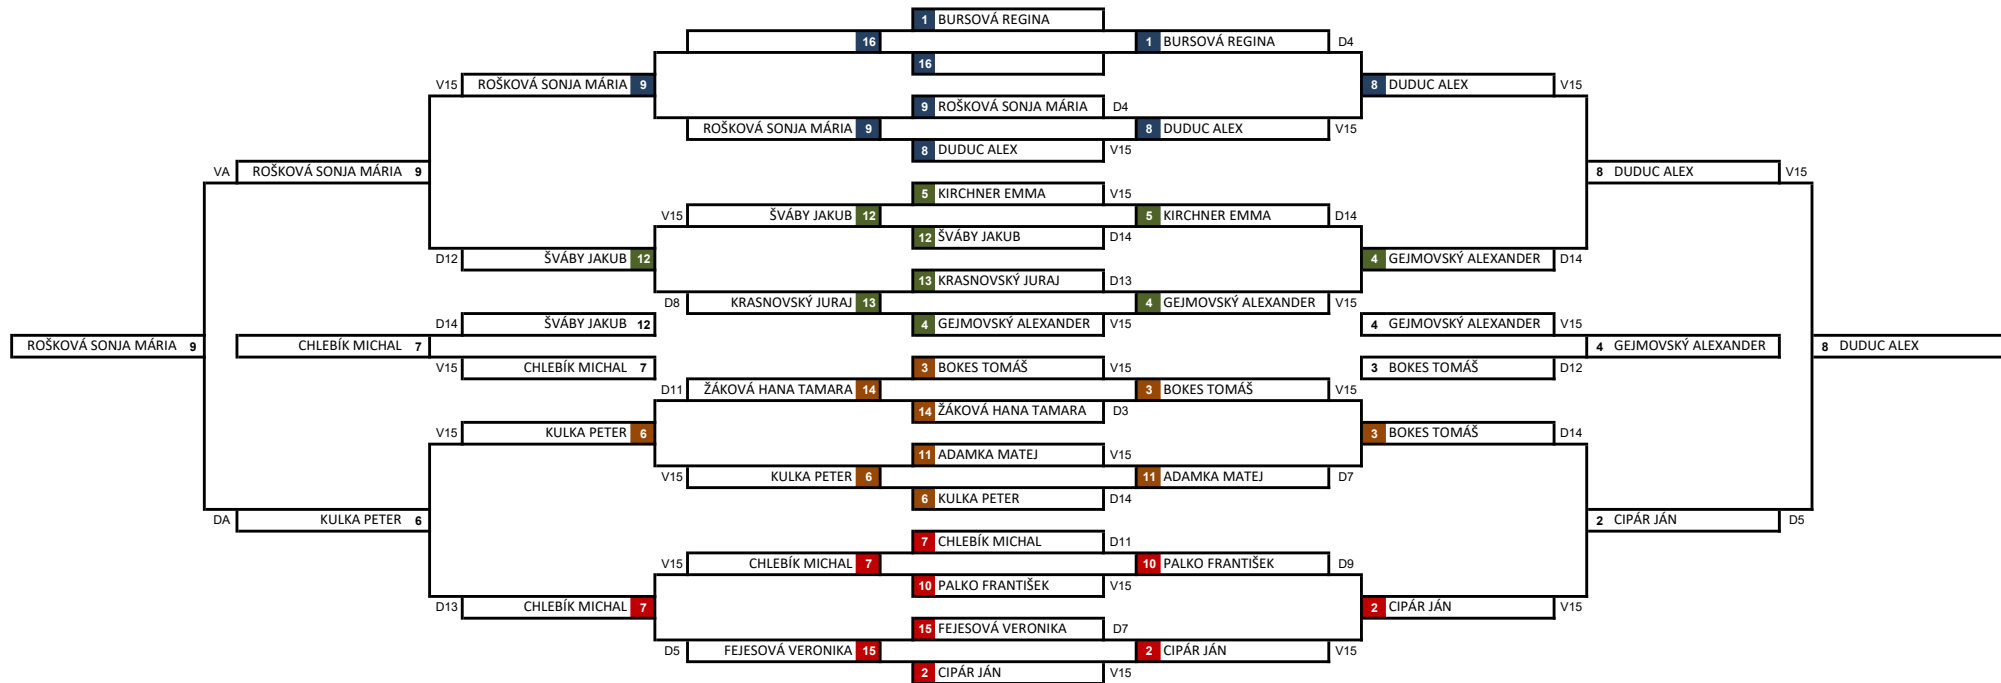

SENNHEISER CUP XIV #3

2018 / 2019

12.12.2018

#	RANK
1.	DUDUC ALEX
2.	CIPÁR JÁN
3.	GEJMOVSKÝ ALEXANDER
4.	BOKES TOMÁŠ
5.	BURSOVÁ REGINA
6.	PALCO FRANTIŠEK
7.	KIRCHNER EMMA
8.	ADAMKA MATEJ

#	RANK
9.	ROŠKOVÁ SONJA MÁRIA
10.	KULKA PETER
11.	CHLEBÍK MICHAL
12.	ŠVÁBY JAKUB
13.	ŽÁKOVÁ HANA TAMARA
14.	KRASNOVSKÝ JURAJ
15.	FEJESOVÁ VERONIKA