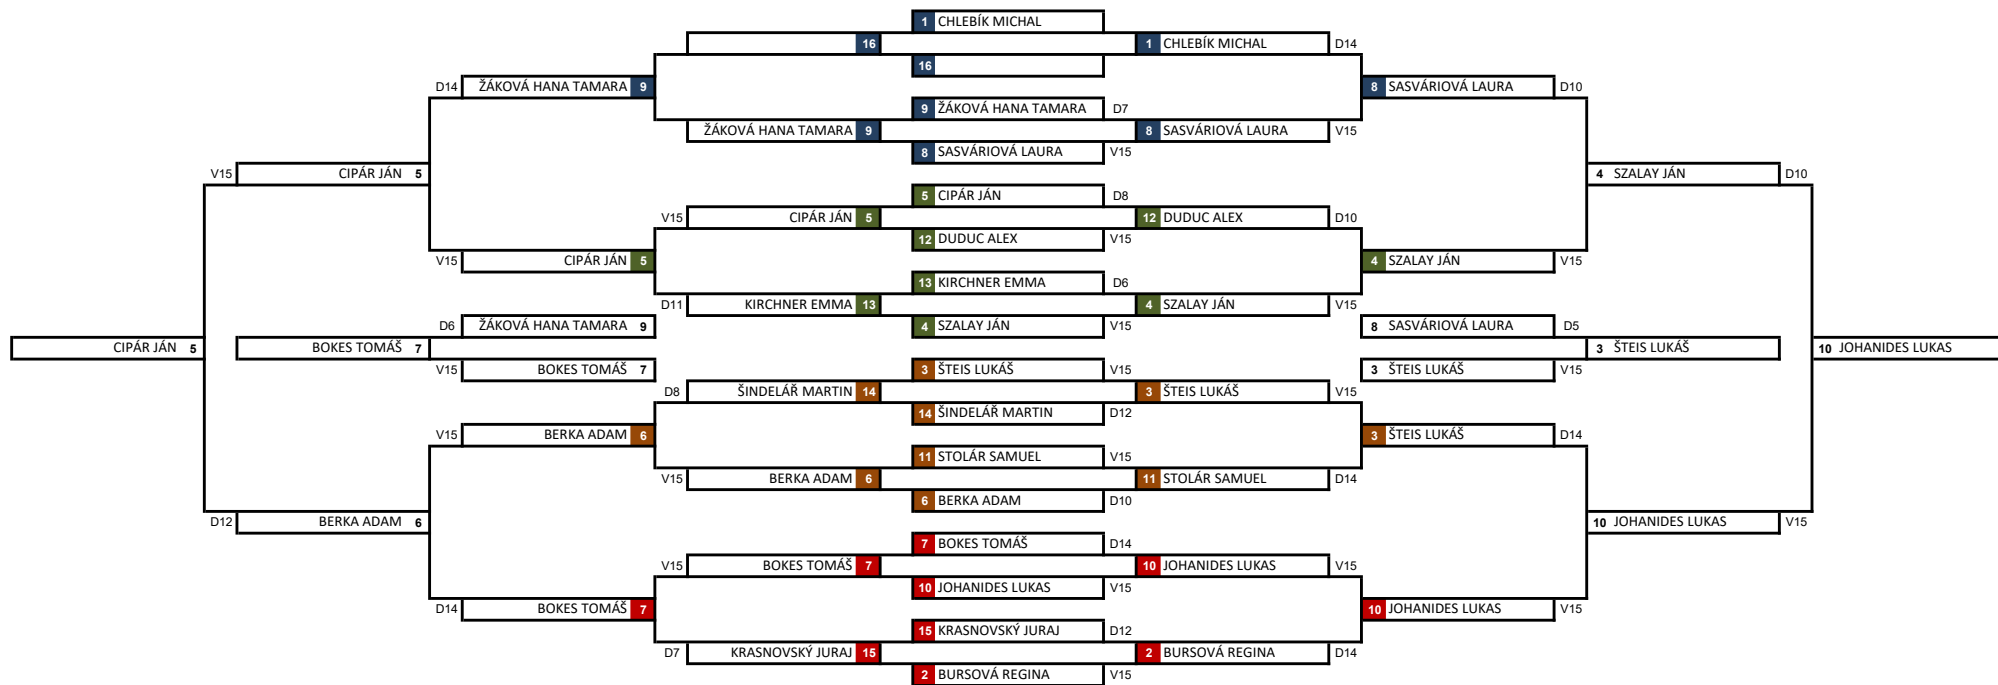

**SENNHEISER CUP XIV #8**

**2018 / 2019**

12.06.2019

- | #  | RANK             |
|----|------------------|
| 1. | JOHANIDES LUKAS  |
| 2. | SZALAY JÁN       |
| 3. | ŠTEIS LUKÁŠ      |
| 4. | SASVÁRIOVÁ LAURA |
| 5. | BURSOVÁ REGINA   |
| 6. | DUDUC ALEX       |
| 7. | STOLÁR SAMUEL    |
| 8. | CHLEBÍK MICHAL   |