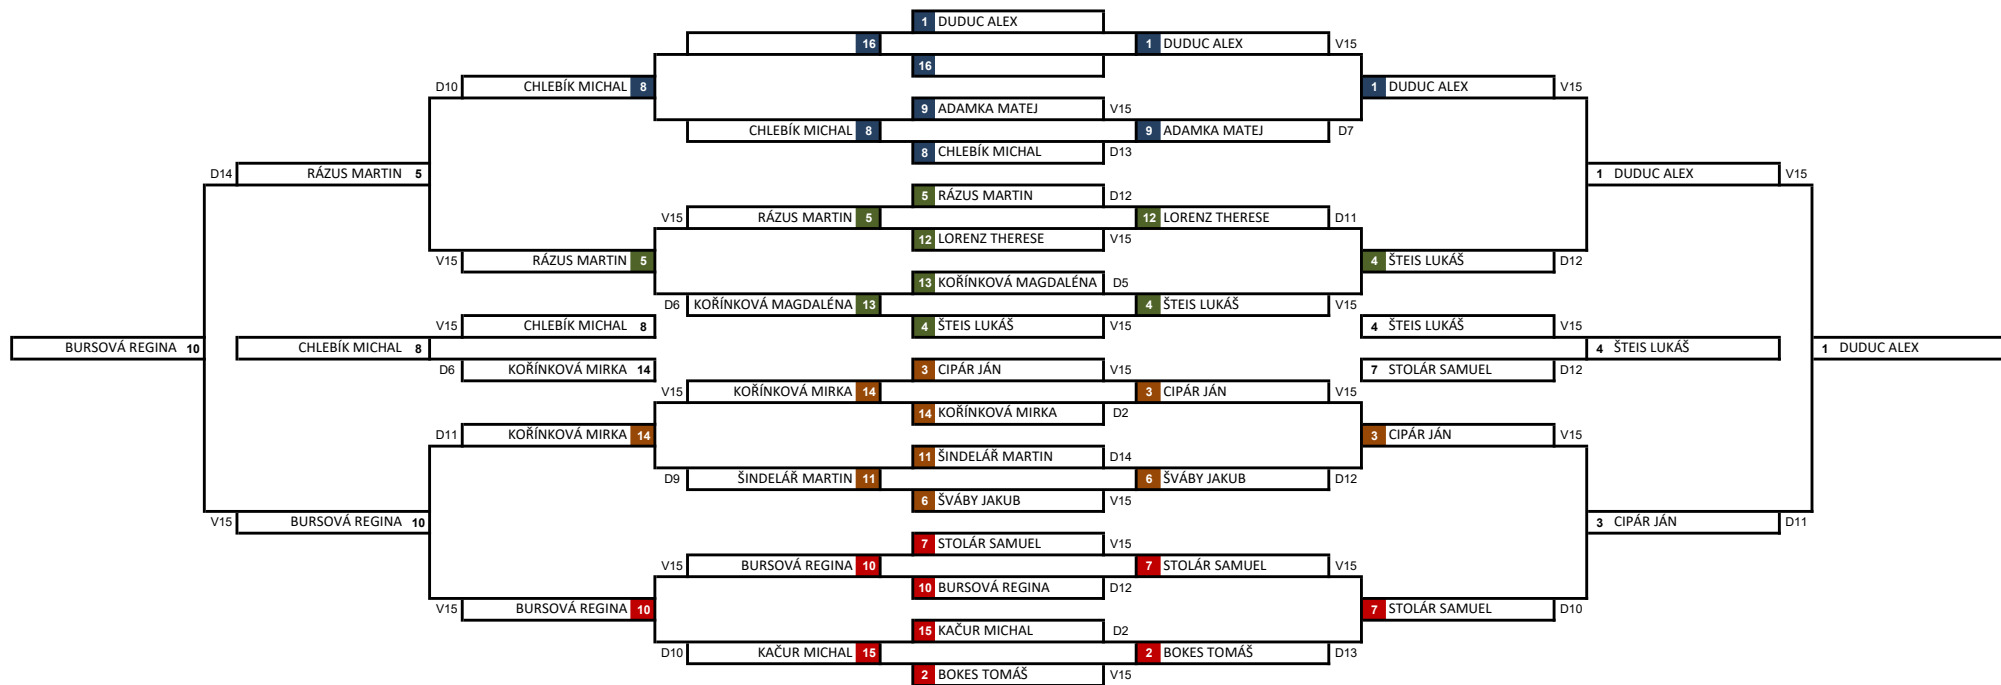

SENNHEISER CUP XIV #6

2018 / 2019

17.04.2019

#	RANK
1.	DUDUC ALEX
2.	CIPÁR JÁN
3.	ŠTEIS LUKÁŠ
4.	STOLÁR SAMUEL
5.	BOKES TOMÁŠ
6.	LORENZ TERESE
7.	ADAMKA MATEJ
8.	ŠVÁBY JAKUB

#	RANK
9.	BURSOVÁ REGINA
10.	RÁZUS MARTIN
11.	CHLEBÍK MICHAL
12.	KOŘÍNKOVÁ MIRKA
13.	ŠINDELÁŘ MARTIN
14.	KOŘÍNKOVÁ MAGDALÉNA
15.	KAČUR MICHAL