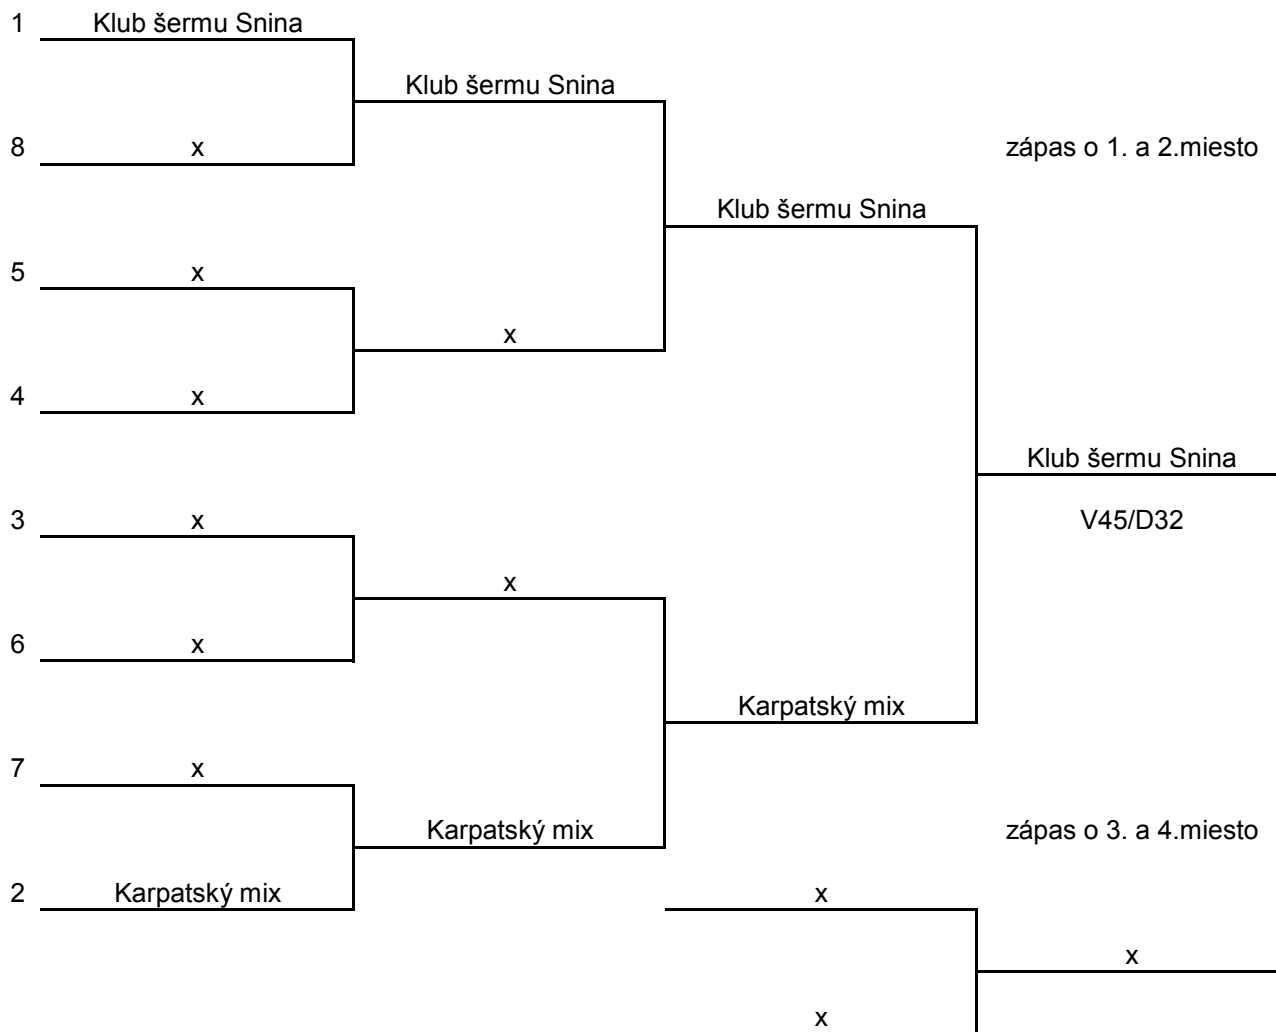

Body :

Družstvo :

Body :

Družstvo :

Body :

KARPATSKÝ POHÁR

SNINA : 11.6.2011

ELIMINÁCIA DRUŽSTIEV

Kategória : Seniorky

KONEČNÉ PORADIE DRUŽSTIEV :

- | | |
|---------------------|----------|
| 1. Klub šermu Snina | 5. _____ |
| 2. Karpatský mix | 6. _____ |
| 3. _____ | 7. _____ |
| 4. _____ | 8. _____ |