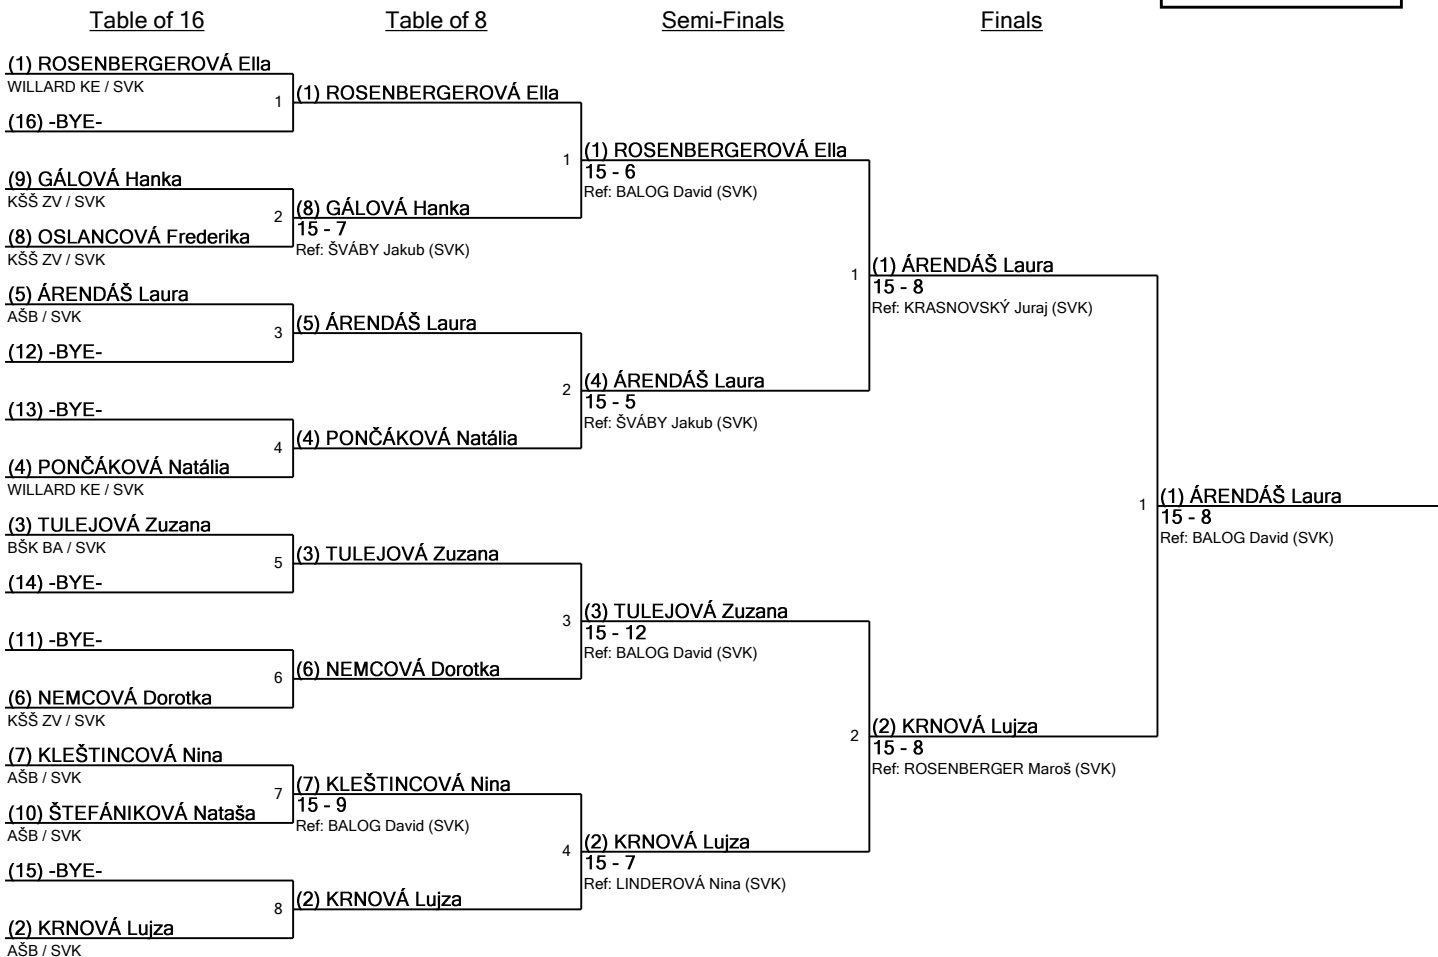

U-15 Women's Epee Final Ranking

U15WE

Tournament: Majstovstvá SR-kord
Date: 02 June 2022 - 14:00
FIE Document: FE_FIE_0012

Place	Name	Clubs	Country	Birthdate
1	ARENDÁŠ Laura	AŠB	SVK	03/09/2007
2	KRNOVÁ Lujza	AŠB	SVK	03/01/2007
3T	TULEJOVÁ Zuzana	BŠK BA	SVK	15/10/2008
3T	ROSENBERGEROVÁ Eila	WILLARD KE	SVK	13/06/2008
5	PONČÁKOVÁ Natália	WILLARD KE	SVK	01/01/2007
6	NEMCOVÁ Dorotka	KŠŠ ZV	SVK	01/01/2008
7	KLEŠTINCOVÁ Nina	AŠB	SVK	03/04/2008
8	GÁLOVÁ Hanka	KŠŠ ZV	SVK	01/01/2009
9	OSLANCOVÁ Frederika	KŠŠ ZV	SVK	01/01/2008
10	ŠTEFÁNIKOVA Nataša	AŠB	SVK	01/01/2008